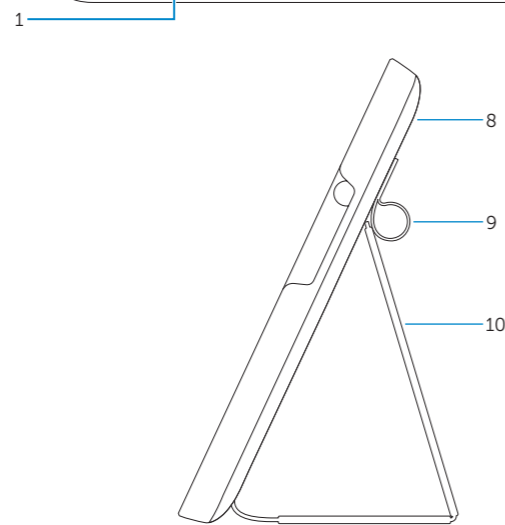

dell.com/contactdell

dell.com/regulatory_compliance

K07M

K07M001

Features

Δυνατότητες | الميزات

1. Home key
2. Shortcut keys
3. Battery tray
4. Power-status light
5. Bluetooth-status light
6. Bluetooth button
7. Power switch
8. Tablet case
9. Stylus holder
10. Tablet stand/Flip cover

1. مفتاح الصفحة الرئيسية
2. مفاتيح الاختصار
3. درج البطارية
4. مصباح حالة الطاقة
5. مصباح حالة Bluetooth
6. زر Bluetooth
7. زر التشغيل
8. حقيبة الجهاز اللوحي
9. حامل Stylus
10. حامل الجهاز اللوحي/الغطاء القلاب