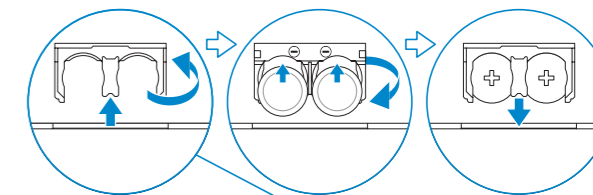

Replacing the batteries

Επανατοποθέτηση των μπαταριών
استبدال البطاريات

NOTE: The batteries are installed when you receive the keyboard.

ΣΗΜΕΙΩΣΗ: Όταν παραλαμβάνετε το πληκτρολόγιο, οι μπαταρίες είναι εγκατεστημένες.

ملاحظة: يتم تركيب البطاريات عند استلام لوحة المفاتيح.