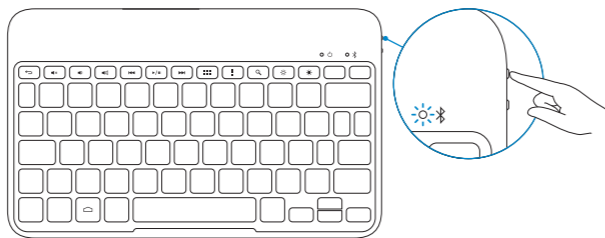

Dell Bluetooth Keyboard Folio WK415

Quick Start Guide

Οδηγός γρήγορης έναρξης

دليل البدء السريع

1 Pull out the insulation strip and turn on the keyboard

Τραβήξτε έξω τη μονωτική ταινία και ενεργοποιήστε το πληκτρολόγιο
قم بسحب الشريط العازل وتشغيل لوحة المفاتيح

2 Press the Bluetooth button for 3 seconds to enable pairing mode

Πιέστε το κουμπί Bluetooth επί 3 δευτερόλεπτα για να ενεργοποιήσετε τη λειτουργία αντιστοιχίσης

اضغط على زر Bluetooth لمدة 3 ثوانٍ من أجل تمكين وضع الإقران