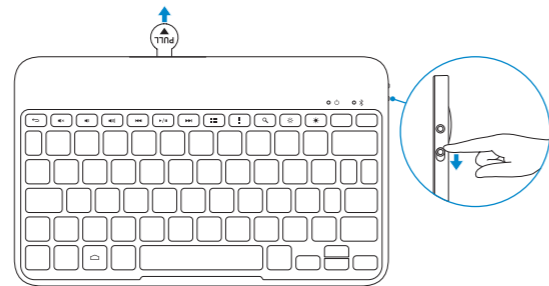

Dell Bluetooth Keyboard Folio WK415

Quick Start Guide

Οδηγός γρήγορης έναρξης

دليل البدء السريع

1 Pull out the insulation strip and turn on the keyboard

Τραβήξτε έξω τη μονωτική ταινία και ενεργοποιήστε το πληκτρολόγιο
قم بسحب الشريط العازل وتشغيل لوحة المفاتيح

2 Press the Bluetooth button for 3 seconds to enable pairing mode

Πιέστε το κουμπί Bluetooth επί 3 δευτερόλεπτα για να ενεργοποιήσετε τη λειτουργία αντιστοιχίσης

اضغط على زر Bluetooth لمدة 3 ثوانٍ من أجل تمكين وضع الإقران