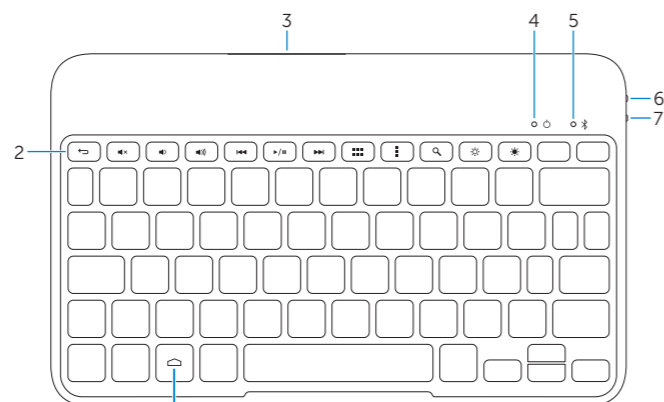

dell.com/contactdell

dell.com/regulatory_compliance

K07M

K07M001

Features

Δυνατότητες | الميزات

1. Home key
2. Shortcut keys
3. Battery tray
4. Power-status light
5. Bluetooth-status light
6. Bluetooth button
7. Power switch
8. Tablet case
9. Stylus holder
10. Tablet stand/Flip cover

1. مفتاح الصفحة الرئيسية
2. مفاتيح الاختصار
3. درج البطارية
4. مصباح حالة الطاقة
5. مصباح حالة Bluetooth
6. زر Bluetooth
7. زر التشغيل
8. حقيبة الجهاز اللوحي
9. حامل Stylus
10. حامل الجهاز اللوحي/الغطاء القلاب