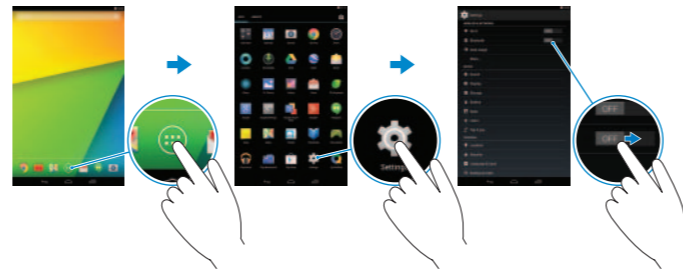

2 Press the Bluetooth button for 3 seconds to enable pairing mode

Πιέστε το κουμπί Bluetooth επί 3 δευτερόλεπτα για να ενεργοποιήσετε τη λειτουργία αντιστοιχίσης

اضغط على زر Bluetooth لمدة 3 ثوانٍ من أجل تمكين وضع الإقران

3 Pair the keyboard

Αντιστοιχίστε το πληκτρολόγιο
إقران لوحة المفاتيح

1. On your tablet, tap **All Apps** → **Settings** → **WIRELESS & NETWORKS** → **Bluetooth**.
2. Enable Bluetooth by moving the slider to **ON** position.
3. Tap **Bluetooth**.
4. Tap **Dell WK415 Keyboard**.
5. Follow the instructions on the screen.